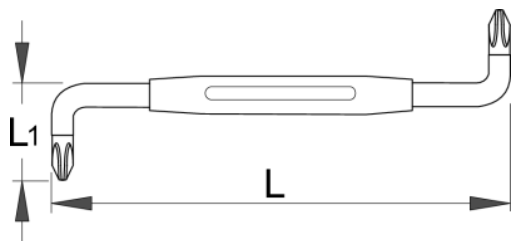

Izvijač križni (PZ) upognjeni

637PZ

Profili

+ **Premium Hard**

[\(/slo/about-us/materials\)](https://slo/about-us/materials)

[\(/slo/support/warranty\)](https://slo/support/warranty)

Atributi izdelka

- sredinski ročaj prevlečen z plastiko odporno na udarce
- za delo v tesnih prostorih
- steblo črnjeno
- v celoti izdelan v skladu s standardom DIN 5208

	+	L	L1		
618783	PZ 1 - PZ 2	125	20	29	1
618784	PZ 2 - PZ 3	150	29	72	1
618785	PZ 3 - PZ 4	200	35	138	1

Maloprodajno pakiranje

Barcode	MA	MB	MC	Weight
618783	170	44	11	36
618784	200	50	12,3	79
618785	245	70	15	145

Transportno pakiranje

Barcode	Quantity	TA	TB	TC	Weight
618783	4	54	183	49	219
618784	4	99	218	45	391
618785	4	70	297	44	655