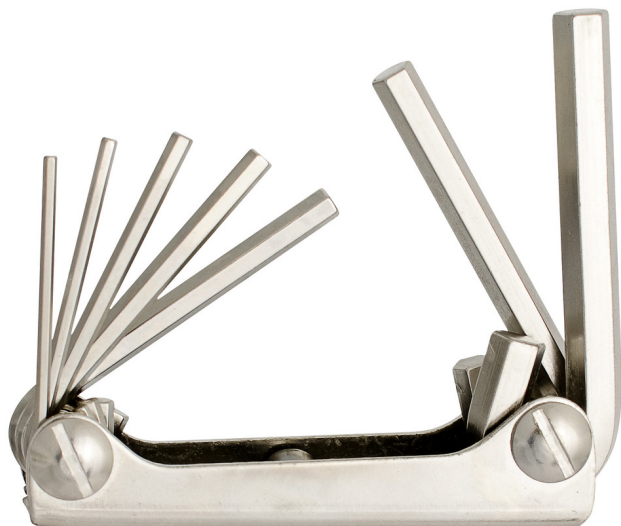

Garnitura inbus ključev v sklopljivem držalu

220/3MH

Profili

[_\(/slo/support/warranty\)](https://slo.support.warranty)

Atributi izdelka

- Garnitura vsebuje dimenzije 2.5, 3, 4, 5, 6, 8, 10

610986

349