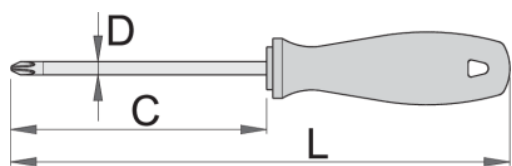

C

L

D

616363

PH 0

60

145

3

34

616364

PH 1

80

165

4.5

60