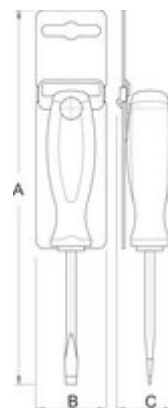

Izvijač križni (PH) CR

615CR

Profili

+ **Premium Hard**

[\(/slo/about-us/materials\).](#)

[\(/slo/support/warranty\).](#)

Atributi izdelka

- steblo: Premium Hard krom vanadijevo jeklo, v celoti poboljšano
- steblo kromirano, konica črnjena
- ročaj: ergonomska oblika
- ročaj - polipropilen
- luknja za obešanje
- v celoti izdelan v skladu s standardi DIN ISO 8764-1: 2006, DIN ISO 8764-2: 2006, DIN EN ISO 4757: 1994
- v celoti izdelan v skladu s standardom DIN 5260-PH

145

3

34

616364

PH 1

80

165

4.5

60

		C	L	D	
616365	PH 1	200	285	4.5	74
616366	PH 2	100	200	6	94
616367	PH 2	150	250	6	104
616368	PH 3	150	260	8	154
616369	PH 4	200	320	10	230

Maloprodajno pakiranje

	MA	MB	MC	
616363	200	44	32	41
616364	235	44	32	67
616365	355	44	32	81
616366	270	44	36,6	101
616367	320	44	36,6	111
616368	330	44	39,5	161
616369	380	44	42,7	237