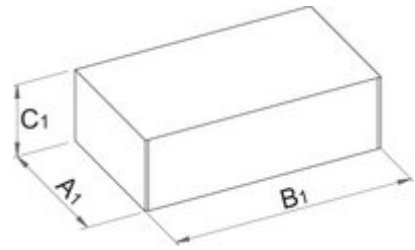

Izvijač križni (PH) CR, električarski

612CR

Profili

+ Premium Hard

[\(/slo/about-us/materials\)](/slo/about-us/materials)

[\(/slo/support/warranty\)](/slo/support/warranty)

Atributi izdelka

- steblo: Premium Hard krom vanadijevo jeklo, v celoti poboljšano
- steblo kromirano, konica črnjena
- ročaj: ergonomska oblika
- ročaj - polipropilen
- luknja za obešanje
- v celoti izdelan v skladu s standardom DIN 5260-PH

	+	C	L	D	
616360	PH 1	280	365	4.5	67
616361	PH 2	200	300	6	98
616362	PH 2	280	380	6	113

Maloprodajno pakiranje

Barcode	MA	MB	MC	Icon
616360	420	44	32	74
616361	360	44	36,6	105
616362	435	44	36,6	120

Transportno pakiranje