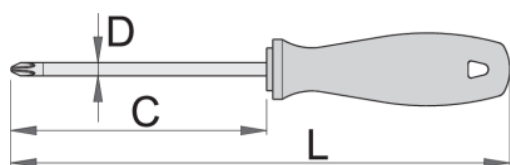

Izvijač križni (PH) CR, električarski

612CR

Profili

+ Premium Hard

[\(/slo/about-us/materials\)](/slo/about-us/materials)

[\(/slo/support/warranty\)](/slo/support/warranty)

Atributi izdelka

- steblo: Premium Hard krom vanadijevo jeklo, v celoti poboljšano
- steblo kromirano, konica črnjena
- ročaj: ergonomska oblika
- ročaj - polipropilen
- luknja za obešanje
- v celoti izdelan v skladu s standardom DIN 5260-PH