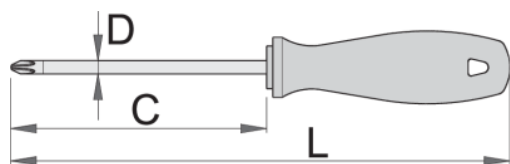

+	C	L	D	
616393	PZ 0	60	145	3	34
616394	PZ 1	80	165	4.5	60
616395	PZ 2	100	200	6	93
616396	PZ 3	150	260	8	156