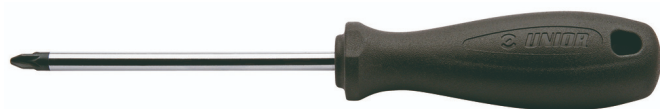

# Izvijač križni (PZ) CR

625CR

## Atributi izdelka

- steblo: Premium Hard krom vanadijevo jeklo, v celoti poboljšano
- steblo kromirano, konica črnjena
- ročaj: ergonomska oblika
- ročaj - polipropilen
- luknja za obešanje
- v celoti izdelan v skladu s standardom ISO 8764-1,2