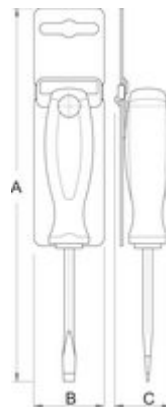

## Atributi izdelka

- steblo: Premium Hard krom vanadijevo jeklo, v celoti poboljšano
- steblo kromirano, konica črnjena
- ročaj: ergonomska oblika
- ročaj - polipropilen
- luknja za obešanje
- v celoti izdelan v skladu s standardom ISO 8764-1,2

standard

DIN 5262, ISO 8764-1, 2

	<b>+</b>	<b>C</b>	<b>L</b>	<b>D</b>	
616393	PZ 0	60	145	3	34
616394	PZ 1	80	165	4.5	60
616395	PZ 2	100	200	6	93
616396	PZ 3	150	260	8	156