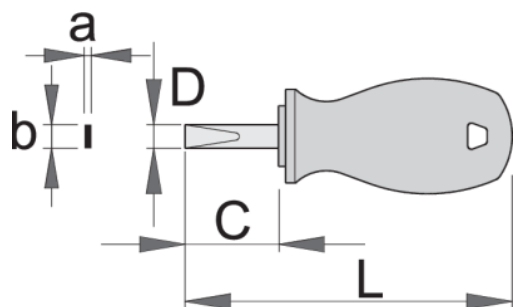

Izvijač ploščati CR, kratek

627CR

Profili

Premium Hard

[\(/slo/about-us/materials\)](#)

[\(/slo/support/warranty\)](#)

Atributi izdelka

- steblo: Premium Hard krom vanadijevo jeklo, v celoti poboljšano
- steblo kromirano, konica črnjena
- ročaj: ergonomska oblika
- ročaj - polipropilen
- luknja za obešanje
- v celoti izdelan v skladu s standardom DIN ISO 2380-1:2006 in DIN ISO 2380-2:2006

standard

DIN 5265, DIN ISO 2380-1:2006 in DIN ISO 2380-2:2006

	axb	C	L	D	
616399	0.8 x 4.0	25	86	4	37
616400	1.0 x 5.5	25	86	5.5	41
616401	1.2 x 6.5	25	86	6.5	43

Maloprodajno pakiranje

	MA	MB	MC	
616399	150	44	36,9	44
616400	150	44	36,9	48
616401	155	44	36,9	50