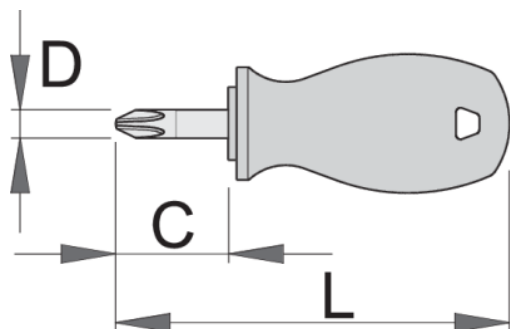

Izvijač križni (PH) CR, kratek

626CR

Profili

+ Premium Hard

[\(/slo/about-us/materials\)](#)
[\(/slo/support/warranty\)](#)

Atributi izdelka

- steblo: Premium Hard krom vanadijevo jeklo, v celoti poboljšano
- steblo kromirano, konica črnjena
- ročaj: ergonomska oblika
- ročaj - polipropilen
- luknja za obešanje
- v celoti izdelan v skladu s standardom ISO 8764-1,2

standard

DIN 5262, ISO 8764-1, 2

C

L

D

Barcode	+	C	L	D	Icon
---------	---	---	---	---	------

616397	PH 1	25	86	4.5	37
616398	PH 2	25	86	6	41

Maloprodajno pakiranje