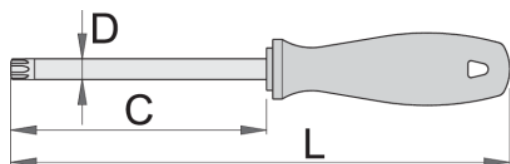

Izvijač CR s TX profilom

621CR

Profili

[\(/slo/about-us/materials\).]((/slo/about-us/materials).)

[\(/slo/support/warranty\).]((/slo/support/warranty).)

Atributi izdelka

- steblo: Premium Hard krom vanadijevo jeklo, v celoti poboljšano
- steblo kromirano, konica črnjena
- ročaj: ergonomska oblika
- ročaj - polipropilen
- luknja za obešanje

Barcode	Star	C	L	D	Weight
616379	TX 6	60	145	3	34
616380	TX 7	80	165	3	34
616381	TX 8	80	165	3	34
616382	TX 9	80	165	3	34
616383	TX 10	80	165	3	35
616384	TX 15	80	165	3.5	37
616385	TX 20	100	185	4	43
616386	TX 25	100	185	4.5	63
616387	TX 27	115	215	5.5	76