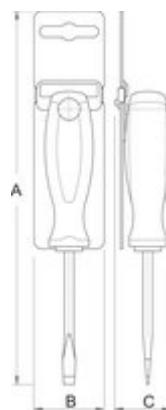

Izvijač CR s TX profilom

621CR

Profili

[\(/slo/about-us/materials\).]((/slo/about-us/materials).)

[\(/slo/support/warranty\).]((/slo/support/warranty).)

Atributi izdelka

- steblo: Premium Hard krom vanadijevo jeklo, v celoti poboljšano
- steblo kromirano, konica črnjena
- ročaj: ergonomska oblika
- ročaj - polipropilen
- luknja za obešanje

Barcode	Star	C	L	D	Weight
616379	TX 6	60	145	3	34
616380	TX 7	80	165	3	34
616381	TX 8	80	165	3	34
616382	TX 9	80	165	3	34
616383	TX 10	80	165	3	35
616384	TX 15	80	165	3.5	37
616385	TX 20	100	185	4	43
616386	TX 25	100	185	4.5	63
616387	TX 27	115	215	5.5	76

		C	L	D	
616388	TX 30	115	215	6	98
616389	TX 40	130	240	7	130

Maloprodajno pakiranje

	MA	MB	MC	
616379	200	44	32	41
616380	200	44	32	41
616381	200	44	32	41
616382	200	44	32	41
616383	220	44	32	42
616384	220	44	32	44
616385	240	44	32	50
616386	255	44	32	70
616387	270	44	36,6	83
616388	280	44	36,6	105
616389	310	44	39,5	137

Transportno pakiranje

		TA	TB	TC	
616379	4	75	286	40	289
616380	4	75	286	40	289
616381	4	75	286	40	289
616382	4	75	286	40	289

		TA	TB	TC	
616383	4	75	286	40	293
616384	4	75	278	54	301
616385	4	75	278	54	325
616386	4	114	291	39	405
616387	4	114	291	39	457
616388	4	115	318	39	545
616389	4	115	340	39	673