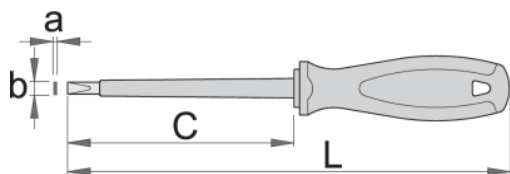

Atributi izdelka

- steblo: Premium Hard krom vanadijevo jeklo, v celoti poboljšano
- konica črnjena
- ročaj: ergonomska oblika
- trokomponentni material
- luknja za obešanje
- v celoti izdelan v skladu s standardom ISO 2380-1,2 in EN60900
- v celoti izdelan v skladu s standardom ISO 8764-1,2

standard

EN60900

axb

C

L

616436

0.4 x 2.5

75