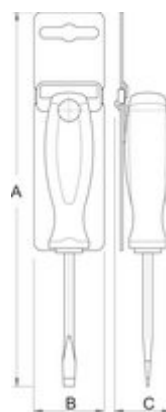

Atributi izdelka

- steblo: Premium Hard krom vanadijevo jeklo, v celoti poboljšano
- konica črnjena
- ročaj: ergonomska oblika
- trokomponentni material
- luknja za obešanje
- v celoti izdelan v skladu s standardom ISO 2380-1,2 in EN60900
- v celoti izdelan v skladu s standardom ISO 8764-1,2

standard

EN60900

axb

C

L

616436

0.4 x 2.5

75

160

33

616437

0.5 x 3.0

100

185

37

	axb	C	L	
616438	0.6 x 3.5	100	185	39
616439	0.8 x 4.0	100	185	43
621247	1.0 x 4.5	125	225	75
616440	1.0 x 5.5	125	225	75
616441	1.2 x 6.5	150	260	113
616442	1.2 x 8.0	175	295	163
621248	1.6 x 10.0	200	320	115

Maloprodajno pakiranje

	MA	MB	MC	
616436	215	44	32	40
616437	240	44	32	44
616438	240	44	32	46
616439	240	44	32	50
621247	280	44	36,6	82
616440	280	44	36,6	82
616441	315	44	39,7	120
616442	350	44	42,7	170
621248	370	44	42,7	122