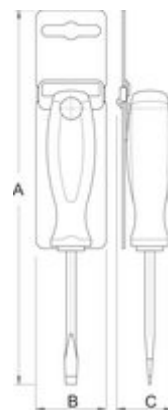

Atributi izdelka

- steblo: Premium Hard krom vanadijevo jeklo, v celoti poboljšano
- konica črnjena
- ročaj: ergonomska oblika
- ročaj: polypropilen
- luknja za obešanje
- v celoti izdelan v skladu s standardom ISO 2380-1,2 in EN60900

standard

EN60900

	axb	C	L	
616470	0.4 x 2.5	75	160	33
616471	0.5 x 3.0	100	185	37
616472	0.6 x 3.5	100	185	39

	axb	C	L	
616473	0.8 x 4.0	100	185	43
616474	1.0 x 5.5	125	225	75
616475	1.2 x 6.5	150	260	113
616476	1.2 x 8.0	175	295	163
616477	1.6 x 10.0	200	320	115