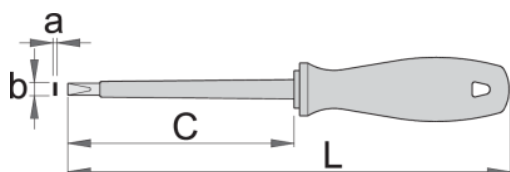

Atributi izdelka

- steblo: Premium Hard krom vanadijevo jeklo, v celoti poboljšano
- konica črnjena
- ročaj: ergonomska oblika
- ročaj: polypropilen
- luknja za obešanje
- v celoti izdelan v skladu s standardom ISO 2380-1,2 in EN60900

standard

EN60900

	axb	C	L	
616470	0.4 x 2.5	75	160	33
616471	0.5 x 3.0	100	185	37
616472	0.6 x 3.5	100	185	39

	axb	C	L	
616473	0.8 x 4.0	100	185	43
616474	1.0 x 5.5	125	225	75
616475	1.2 x 6.5	150	260	113
616476	1.2 x 8.0	175	295	163
616477	1.6 x 10.0	200	320	115