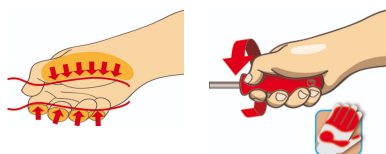

Izvijač ploščati, izoliran VDE

603VDE

Uporaba

Profili

Premium Hard

[./slo/about-](#)

[us/materials).](#)

[./slo/support/warranty).](#)

Atributi izdelka

- steblo: Premium Hard krom vanadijevo jeklo, v celoti poboljšano
- konica črnjena
- ročaj: ergonomska oblika
- ročaj: polypropilen
- luknja za obešanje
- v celoti izdelan v skladu s standardom ISO 2380-1,2 in EN60900

standard

EN60900

	axb	C	L	
616470	0.4 x 2.5	75	160	33
616471	0.5 x 3.0	100	185	37
616472	0.6 x 3.5	100	185	39