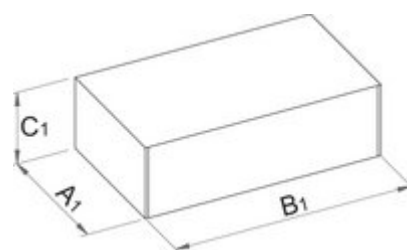

standard

EN60900

	axb	C	L	
616470	0.4 x 2.5	75	160	33
616471	0.5 x 3.0	100	185	37
616472	0.6 x 3.5	100	185	39

	axb	C	L	
616473	0.8 x 4.0	100	185	43
616474	1.0 x 5.5	125	225	75
616475	1.2 x 6.5	150	260	113
616476	1.2 x 8.0	175	295	163
616477	1.6 x 10.0	200	320	115

Maloprodajno pakiranje

	MA	MB	MC	
616470	215	44	32	40
616471	240	44	32	44
616472	240	44	32	46
616473	240	44	32	50
616474	280	44	36,9	82
616475	315	44	39,5	120
616476	350	44	42,7	170
616477	370	44	42,7	122