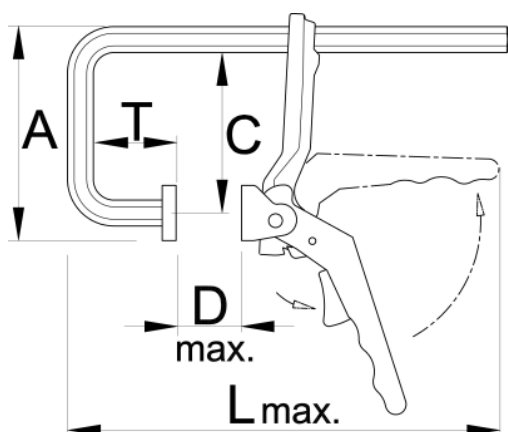

Spona U avtomatska

704/2A

Profili

([/slo/support/warranty](http://slo/support/warranty)).

Atributi izdelka

- vpenjanje in izpenjanje je hitrejše in enostavnejše
- dosežena sila vpetja je večja zaradi vzvoda in ekscentra
- kotna konzola in drsna čeljust kovani, izdelani iz kvalitetnega jekla, poboljšani
- zapirka petelina varuje proti nenadni sprostitvi spona

617528

D $\bar{\bar{f}}$

250

T

60

C

120

L $\bar{\bar{f}}$