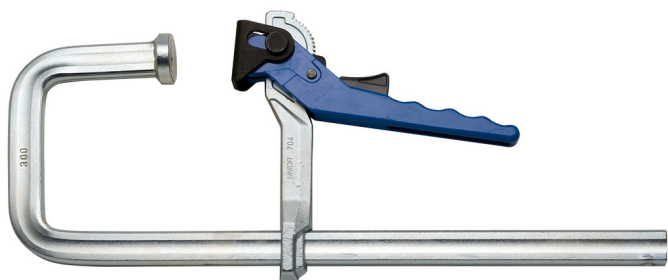

Spona U avtomatska

704/2A

Profili

([/slo/support/warranty](http://slo/support/warranty)).

Atributi izdelka

- vpenjanje in izpenjanje je hitrejše in enostavnejše
- dosežena sila vpetja je večja zaradi vzvoda in ekscentra
- kotna konzola in drsna čeljust kovani, izdelani iz kvalitetnega jekla, poboljšani
- zapirka petelina varuje proti nenadni sprostitvi spona

617528

D $\bar{\bar{f}}$

250

T

60

C

120

L $\bar{\bar{f}}$