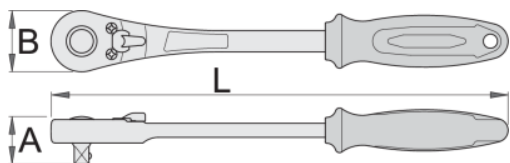

Raglja dvosmerna 3/8", dolga

238.1/1ALBI

Profili

3/8" **Premium Flex**

[\(/slo/about-us/materials\)]((/slo/about-us/materials))

[\(/slo/support/warranty\)]((/slo/support/warranty))

Atributi izdelka

- material: Premium Flex krom vanadijevo jeklo
- ohišje kovano
- v celoti poboljšana
- površinska zaščita: kromirana po standard ISO 1456:2009
- ergonomičen dvokomponentni ročaj
- 75 zob
- v celoti izdelana v skladu s standardom ISO 3315

617631

3/8"

L

260

A

30

B

35