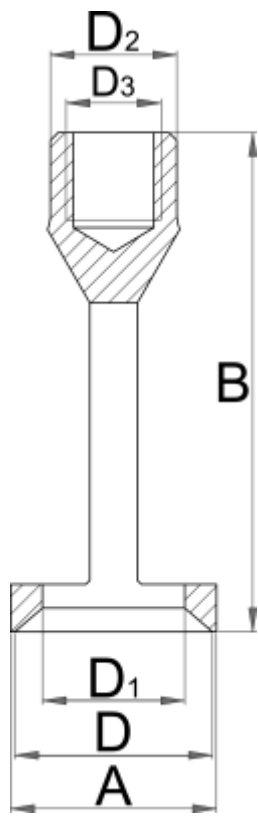

Nastavek za orodje za vzmeti ventilov

2202.1/2

Profili

[_\(/slo/support/warranty\).](#)

Atributi izdelka

- material: Premium krom vanadijevo jeklo
- v celoti poboljšán
- dimenzije 17,21,25 za motorna kolesa, 21,25, 30,35,43 za avtomobile

Barcode	D	A	B	D1	D2	D3	Icon
623218	17	18	58	13,5	16	M 12	25
620567	21	22	63	16	16	M 12	46
620208	25	26	63	18	16	M 12	54
620209	30	31	67	20	16	M 12	62
620210	35	36	70	23	16	M 12	84
620211	43	44	75	30	16	M 12	106

Maloprodajno pakiranje

Barcode	MA	MB	MC	Icon
623218	120	80	18,2	35
620567	115	80	22	46
620208	165	80	26	54
620209	175	80	31	62

	MA	MB	MC	
620210	175	80	36	154
620211	205	80	44	176

Transportno pakiranje

		TA	TB	TC	
623218	1				
620567	1				
620208	1				
620209	1				
620210	1				
620211	1				