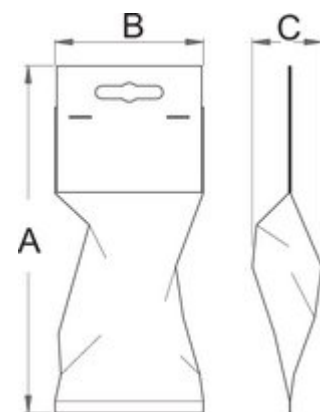

Nastavek za orodje za vzmeti ventilov

2202.1/2

Profili

[_\(/slo/support/warranty\).](#)

Atributi izdelka

- material: Premium krom vanadijevo jeklo
- v celoti poboljšán
- dimenzije 17,21,25 za motorna kolesa, 21,25, 30,35,43 za avtomobile

Barcode	D	A	B	D1	D2	D3	Icon
623218	17	18	58	13,5	16	M 12	25
620567	21	22	63	16	16	M 12	46
620208	25	26	63	18	16	M 12	54
620209	30	31	67	20	16	M 12	62
620210	35	36	70	23	16	M 12	84
620211	43	44	75	30	16	M 12	106

Maloprodajno pakiranje

Barcode	MA	MB	MC	Icon
623218	120	80	18,2	35
620567	115	80	22	46
620208	165	80	26	54
620209	175	80	31	62

	MA	MB	MC	
620210	175	80	36	154
620211	205	80	44	176

Transportno pakiranje

		TA	TB	TC	
623218	1				
620567	1				
620208	1				
620209	1				
620210	1				
620211	1				