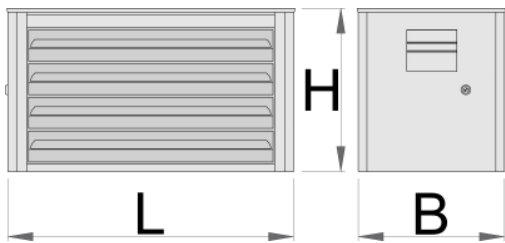

Predalnik Eurovision 4-delni

939/4EV

Uporaba

Profili

[./\(slo/support/warranty\).](https://unior.com/slo/support/warranty)

Atributi izdelka

- material: Premium Plus pločevina
- centralno zaklepanje predalov s ključavnico in pregibnim ključem
- ključavnica s ključem vsebuje tudi obesek
- predali s krogličnimi vodili
- sintetična obloga ščiti predale in orodje pred poškodbo
- uporaba eko barve s standardom kvalitete Qualicoat
- 4 predali L 560 x W 275 x H 70 mm
- maksimalna nosilnost posameznega predala: 30kg

Predal mali

Predal veliki

Vodila kroglična, 1 par

Sintetična obloga za predal D939EV1