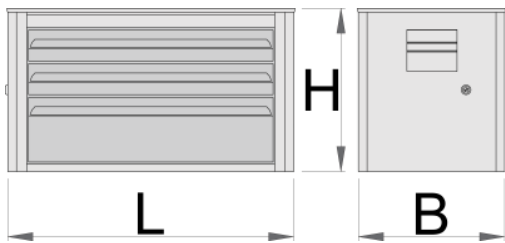

Predalnik Eurovision 3-delni

939/3EV

Profili

[\(/slo/support/warranty\)](https://slo.support.warranty)

Atributi izdelka

- material: Premium Plus pločevina
- centralno zaklepanje predalov s ključavnico in pregibnim ključem
- ključavnica s ključem vsebuje tudi obesek
- predali s krogličnimi vodili
- sintetična obloga ščiti predale in orodje pred poškodbo
- uporaba eko barve s standardom kvalitete Qualicoat
- 3 predali (2 x L 560 x W 275 x H 70mm, 1 x L 560 x W 315 x H 150mm)
- maksimalna nosilnost posameznega predala: 30kg

Predal mali

Predal veliki

Vodila kroglična, 1 par

Sintetična obloga za predal D939EV1

Sintetična obloga za predal D939EV2