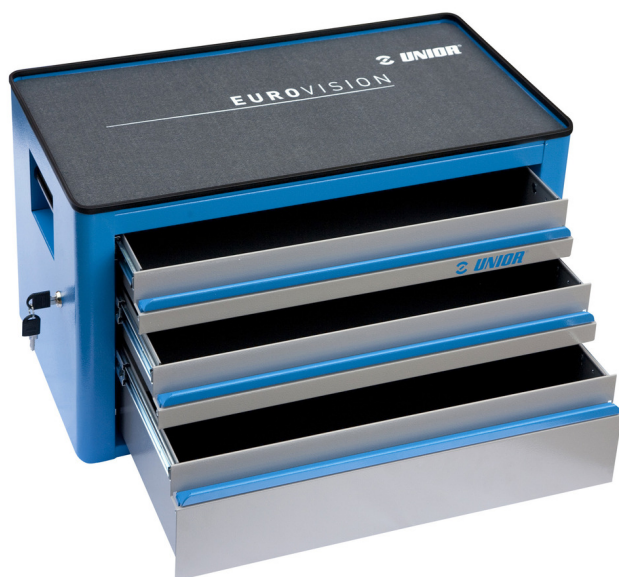

Predalnik Eurovision 3-delni

939/3EV

Profili

[\(/slo/support/warranty\)](https://slo.support.warranty)

Atributi izdelka

- material: Premium Plus pločevina
- centralno zaklepanje predalov s ključavnico in pregibnim ključem
- ključavnica s ključem vsebuje tudi obesek
- predali s krogličnimi vodili
- sintetična obloga ščiti predale in orodje pred poškodbo
- uporaba eko barve s standardom kvalitete Qualicoat
- 3 predali (2 x L 560 x W 275 x H 70mm, 1 x L 560 x W 315 x H 150mm)
- maksimalna nosilnost posameznega predala: 30kg

Predal mali

Predal veliki

Vodila kroglična, 1 par

Sintetična obloga za predal D939EV1

Sintetična obloga za predal D939EV2