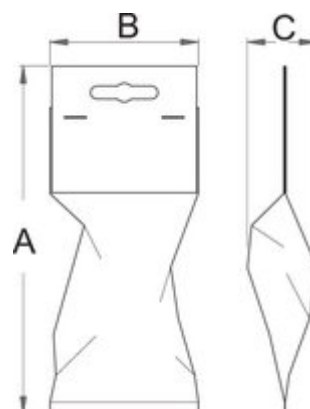

Veriga za 206/2

206.1

Profili

[_\(/slo/support/warranty\).](https://uniortools.com/slo/support/warranty)

620938

L

500

150

Maloprodajno pakiranje

MA

MB

MC

	MA	MB	MC	
620938	180	80	10	150

Transportno pakiranje

		TA	TB	TC	
620938	1				