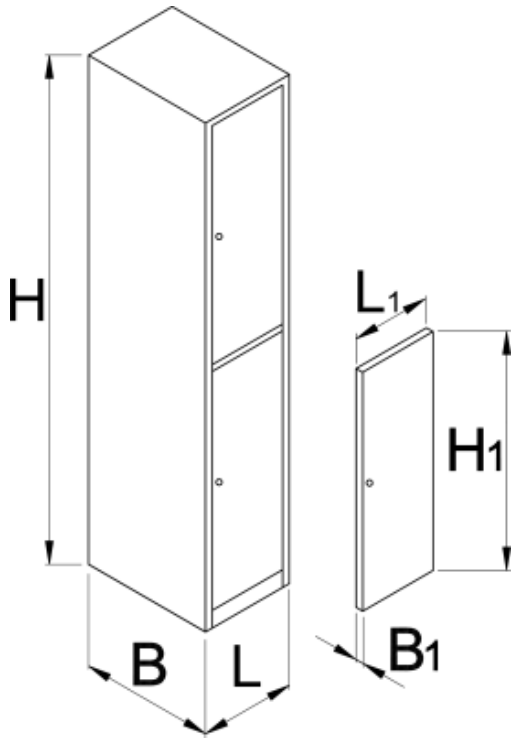

Omara garderobna, 2 - delna

950/2

Profili

[./\(slo/support/warranty\).](https://uniortools.com/slo/support/warranty)

Atributi izdelka

- Prašni nanos barve zagotavlja odpornost proti rjavenju. Pločevina je zaščiten tudi z ekološkim lakom, ki ne vsebuje kadmija in svinca. Vrata omaric v živih barvah napolnijo vsak prostor z mladostno energijo.

- ohišje garderobnih omar je iz kakovostne pločevine debeline 0,8 mm
- vrata so izdelana iz pločevine debeline 1 mm in upogibno ojačana. Barve vrat je mogoče izbrati v šestih različnih odtenkih (RAL 1021, RAL 3020, RAL 5010, RAL 6029, RAL 2004 in RAL 7035).