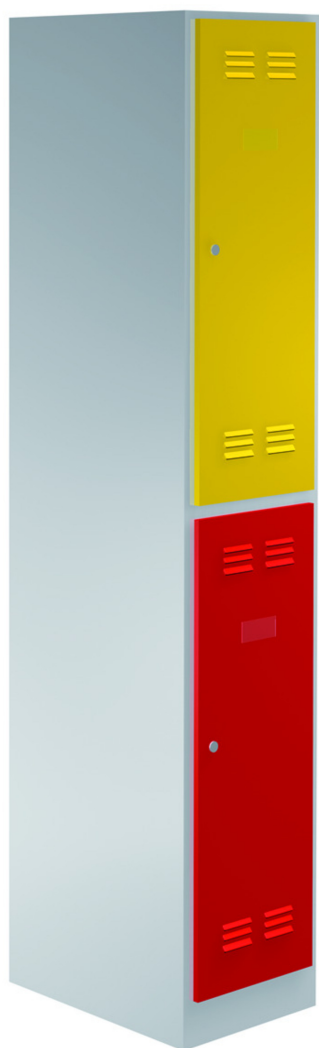

Omara garderobna, 2 - delna

950/2

Profili

[./\(slo/support/warranty\).](https://uniortools.com/slo/support/warranty)

Atributi izdelka

- Prašni nanos barve zagotavlja odpornost proti rjavenju. Pločevina je zaščiten tudi z ekološkim lakom, ki ne vsebuje kadmija in svinca. Vrata omaric v živih barvah napolnijo vsak prostor z mladostno energijo.

- ohišje garderobnih omar je iz kakovostne pločevine debeline 0,8 mm
- vrata so izdelana iz pločevine debeline 1 mm in upogibno ojačana. Barve vrat je mogoče izbrati v šestih različnih odtenkih (RAL 1021, RAL 3020, RAL 5010, RAL 6029, RAL 2004 in RAL 7035).