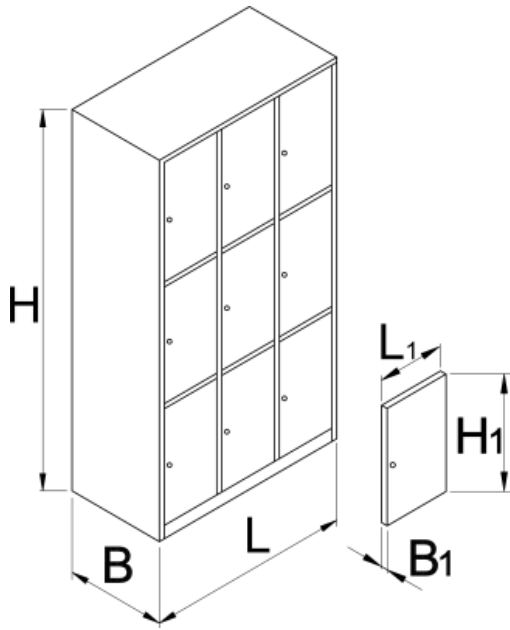

Omara garderobna, 9 - delna

950/9

Profili

[./slo/support/warranty\).](https://slo.support.warranty)

Atributi izdelka

- Prašni nanos barve zagotavlja odpornost proti rjavenju. Pločevina je zaščiten tudi z ekološkim lakom, ki ne vsebuje kadmija in svinca. Vrata omaric v živih barvah napolnijo vsak prostor z mladostno energijo.

- ohišje garderobnih omar je iz kakovostne pločevine debeline 0,8 mm
- vrata so izdelana iz pločevine debeline 1 mm in upogibno ojačana. Barve vrat je mogoče izbrati v šestih različnih odtenkih (RAL 1021, RAL 3020, RAL 5010, RAL 6029, RAL 2004 in RAL 7035).