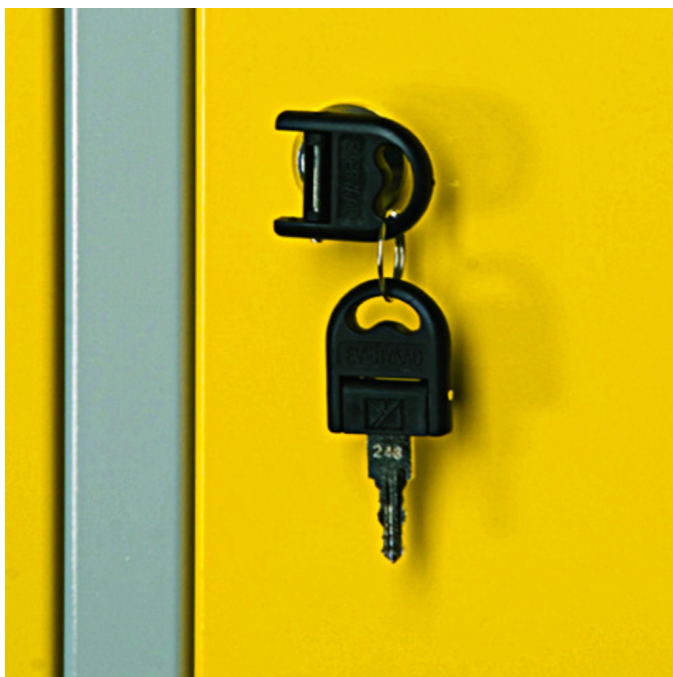

# Ključ s ključavnico za garderobno omaro

K950