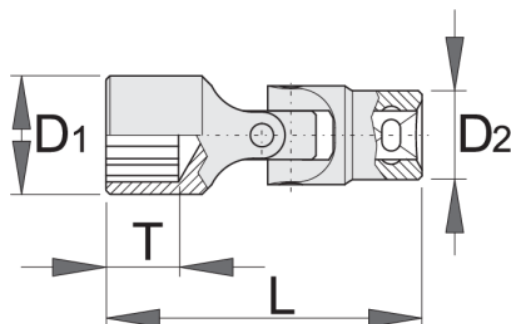

Ključ nasadni, zglobni 3/8", z notranjim TX profilom

237/1F

Profili

Premium Flex

[\(/slo/about-](#)

[us/materials\).](#)

[\(/slo/support/warranty\).](#)

Atributi izdelka

- material: Premium Flex krom vanadijevo jeklo
- kovan, v celoti poboljšan
- površinska zaščita: kromiran po ISO 1456:2009

		L	D1	D2	T↑		
620811	E8	51.4	18.8	11.2	5.9	67	1
620812	E10	51.4	18.8	13.2	6.6	67	1
620813	E12	51.4	18.8	14.8	8.2	67	1

L

D1

D2

T↑

620814

E14

51.4

18.8