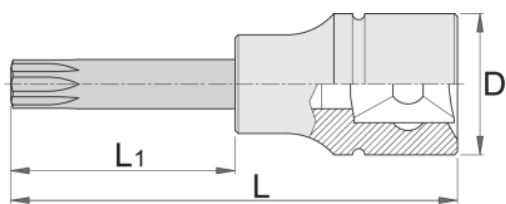

Nastavek vijačni 3/4", z ZX profilom

197/2AZX

Profili

[\(/slo/support/warranty\)](https://slo.support.warranty).

Atributi izdelka

- material: glava: Premium Flex krom vanadijevo jeklo, kromirana
- material: vijačni nastavek: Premium Plus ogljikovo jeklo, protikorozijsko naoljen
- v celoti poboljššan

		D	L	L1		
620816	M14	33.9	80	30	259	1
620817	M16	33.9	80	30	264	1
620818	M18	33.9	80	30	371	

Maloprodajno pakiranje

Barcode	MA	MB	MC	Weight
620816	190	58	36	270
620817	190	58	36	280
620818	190	58	36	380

Transportno pakiranje

Barcode	Hand icon	TA	TB	TC	Weight
620816	1	70	240	48	340
620817	1	70	240	48	350
620818	1	70	240	48	450