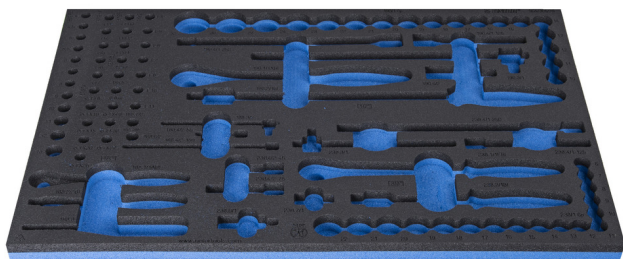

Vložek SOS za 964/30SOS

vi964/30SOS

Profili

[\(/slo/support/warranty\)](#)

Atributi izdelka

- material: polietilenska pena
- Dimenzija vložka: 564 x 364 x 30 mm
- Za predale vozičkov Eurostyle, Eurovision, Europlus in Hercules (sprednji predali)

940E
940EV
920PLUS

3/3

564 x 364 x 30

621379

L

564

B

364