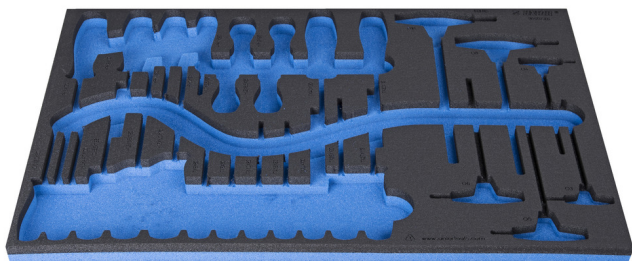

Vložek SOS za 964/37SOS

vi964/37SOS

Profili

[_\(/slo/support/warranty\)](https://slo.support.warranty)

Atributi izdelka

- material: polietilenska pena
- Dimenzija vložka: 564 x 364 x 30 mm
- Za predale vozičkov Eurostyle, Eurovision, Europlus in Hercules (sprednji predali)

940E
940EV
920PLUS

3/3

564 x 364 x 30

621386

L

564

B

364