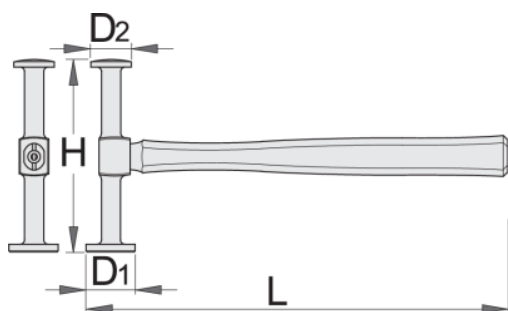

Kladivo kleparsko

1935

Profili

[\(/slo/support/warranty\)](https://uniortools.com/slo/support/warranty)

Atributi izdelka

- material: Premium Flex Plus ogljikovo jeklo
- udarni ploskvi induktivno kaljeni
- udarna ploskev polirana do sijaja
- ročaj: hikorijev les, osmerokoten
- udarna ploskev: okrogla, dimenzije 40mm in 32mm

619233

L

326

D1

40

D2

32

H