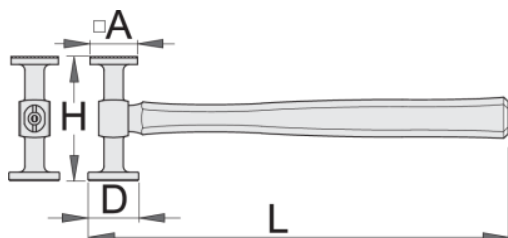

## Atributi izdelka

- material: Premium Flex Plus ogljikovo jeklo
- udarni ploskvi induktivno kaljeni
- udarna ploskev polirana do sijaja
- ročaj: hikorijev les, osmerokoten
- udarna ploskev: okrogla - dimenzije 40mm, kvadratna - dimenzije 38mm
- kvadratna udarna ploskev nazobčana