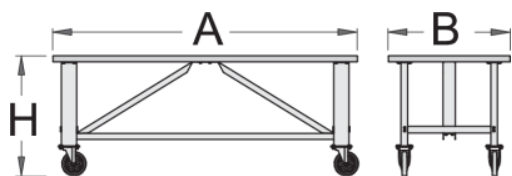

Pult delovni mobilni

990T

Profili

[_\(/slo/support/warranty\)](https://slo.support.warranty)

Atributi izdelka

- material: Premium Plus pločevina
- uporaba eko barve s standardom kvalitete Qualicoat
- vezana plošča - bukev
- zaščitena z okolju prijaznim premazom
- dinamična obremenitev vozička: 1000kg
- kolesa dimenzije 200mm