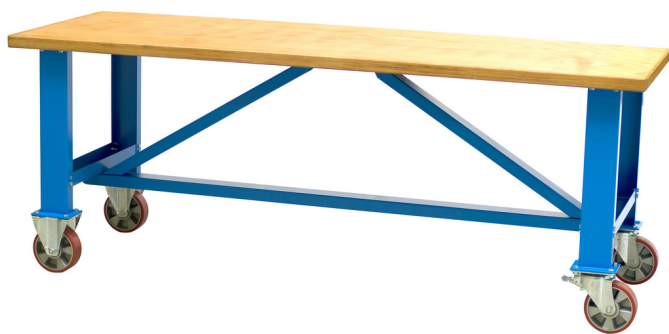

Pult delovni mobilni

990T

Profili

[_\(/slo/support/warranty\)](https://slo.support.warranty)

Atributi izdelka

- material: Premium Plus pločevina
- uporaba eko barve s standardom kvalitete Qualicoat
- vezana plošča - bukev
- zaščitena z okolju prijaznim premazom
- dinamična obremenitev vozička: 1000kg
- kolesa dimenzije 200mm

Garnitura koles fi160 za 990T