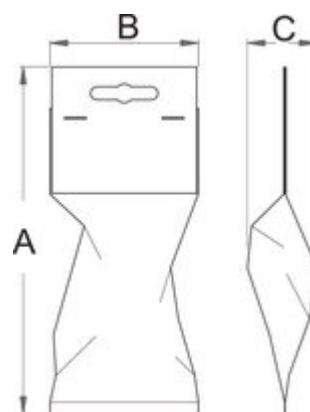

Klešče za upogibanje

352.1/6

Profili

[_\(/slo/support/warranty\)](https://slo.support.warranty)

Atributi izdelka

- Ohišje iz specialne temperane litine
- princip stopenjskega upogibanja
- sistem hitrega sproščanja

621534

1140

Maloprodajno pakiranje

621534

MA

475

MB

150