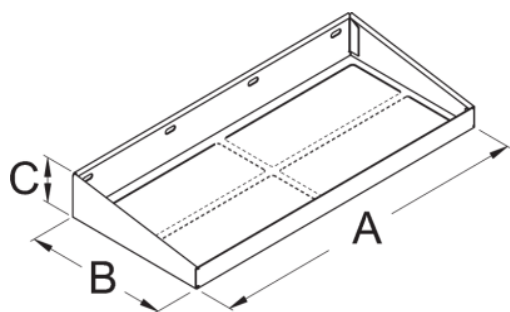

Nosilec modularni za pano

995.0MD1

Uporaba

Atributi izdelka

- material: Premium pločevina
- namenjen uporabi z panojem 995D
- uporaba eko barve s standardom kvalitete Qualicoat

Profili

[_\(/slo/support/warranty\)](https://slo.support.warranty)