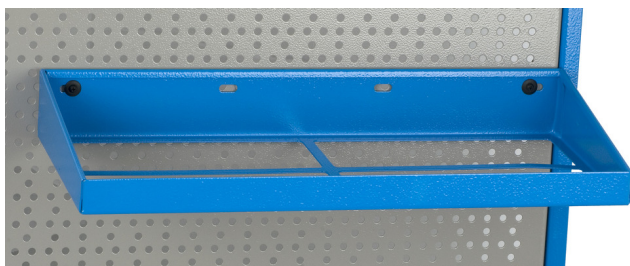

Nosilec modularni za pano

995.0MD1

Uporaba

Atributi izdelka

- material: Premium pločevina
- namenjen uporabi z panojem 995D
- uporaba eko barve s standardom kvalitete Qualicoat

Profili

[_\(/slo/support/warranty\)](https://slo.support.warranty)