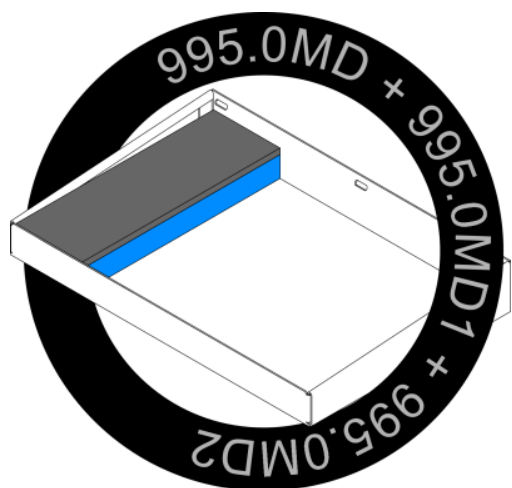

Vložek SOS za izvijače

995.7MDSOS110P12

Profili

[./slo/support/warranty.](#)

621494

L

80

B

210

C

30

30

Maloprodajno pakiranje

Barcode	MA	MB	MC	Icon	ean	kat.št.	Pakiranje
621494	80	210	30	30	3838909214948	10	Wallet

Transportno pakiranje

Barcode	Icon	TA	TB	TC	Icon
621494	1				