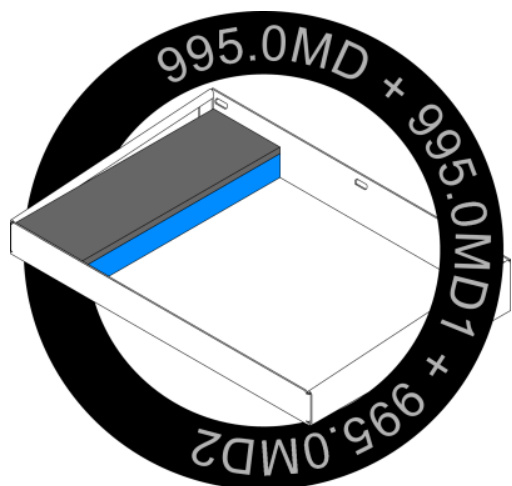

Vložek SOS za izvijače

995.7MDSOS120P10

Profili

[_\(/slo/support/warranty\)](https://uniortools.com/slo/support/warranty)

621495

L

80

B

210

C

30

27

Maloprodajno pakiranje

Barcode	MA	MB	MC	Weight	ean	kat.št.	Pakiranje
621495	80	210	30	27	3838909214955	10	Wallet

Transportno pakiranje

Barcode	Quantity	TA	TB	TC	Weight
621495	1				