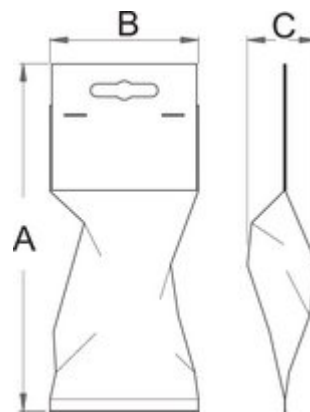

Vložek SOS za izvijače

995.7MDSOS120P10

Profili

[_\(/slo/support/warranty\)](https://uniortools.com/slo/support/warranty)

621495

L

80

B

210

C

30

27

Maloprodajno pakiranje

Barcode	MA	MB	MC	Weight	ean	kat.št.	Pakiranje
621495	80	210	30	27	3838909214955	10	Wallet

Transportno pakiranje

Barcode	Quantity	TA	TB	TC	Weight
621495	1				