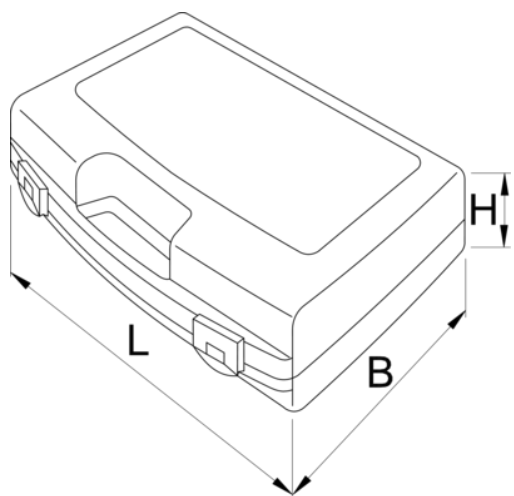

Kaseta plastična za nasadne ključe

981PBS5

Profili

[\(/slo/support/warranty\)](/slo/support/warranty)

621618

L

244

B

207

H

44

225

Maloprodajno pakiranje

	MA	MB	MC	
621618	207	244	44	360

Transportno pakiranje

		TA	TB	TC	
621618	1	207	244	44	360