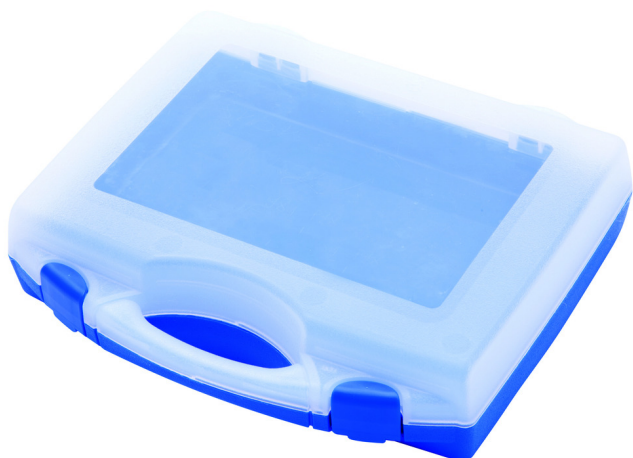

Kaseta plastična za nasadne ključe

981PBS5

Profili

[\(/slo/support/warranty\)](/slo/support/warranty)

621618

L

244

B