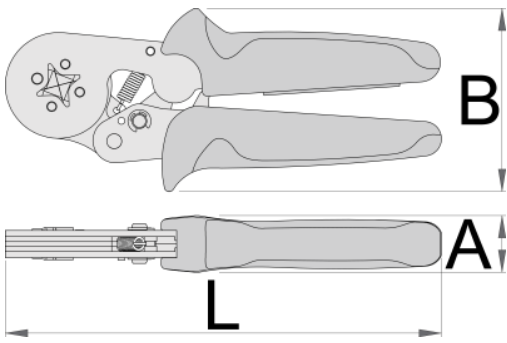

Atributi izdelka

- material: Premium krom vanadijevo jeklo
- površinska zaščita: fosfatirane po ISO 9717
- ročaji izolirani z dvo-komponentnimi tulci

Prednosti:

- močen kovinski profil za stiskanje z električno oblogo

okrepljena povezovalna vzmet za daljšo življenjsko dobo

- kvadratno stiskanje omogoča boljši stik kot klasični profil za stiskanje

Uporaba:

- za obloge na koncu kablov 0,08 - 10mm²/AWG28 - 7

| | | |
|--|---|--|
| | L | |
|--|---|--|