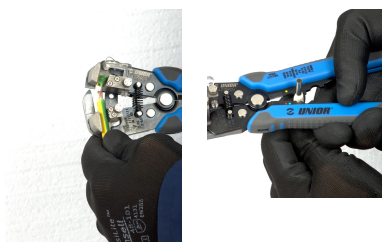

Klešče grip za kableske kontakte

427/4CG

Uporaba

Profili

Premium 

[./slo/about-](#)

[us/materials\).](#)

[./slo/support/warranty\).](#)

Atributi izdelka

- material: Premium Plus ogljikovo jeklo
- površinska zaščita: fosfatirane po ISO 9717
- ročaji izolirani z dvo-komponentnimi tulci

Prednosti:

- posebej oblikovane čeljusti med odstranjevanjem trdno držijo žico

Uporaba:

- vrtljiv gumb za drobne prilagoditve za tanjše žice do 30AWG (0,05mm²) ali debelejše žice do 8AWG (8mm²)
- stiskanje neizoliranih priključkov 10-22AWG (1,5 do 6,0mm²)
- stiskanje izoliranih priključkov 10-22AWG (1,5 do 6,0mm²)
- stiskanje priključkov za avtomatični vžig 7 do 8mm