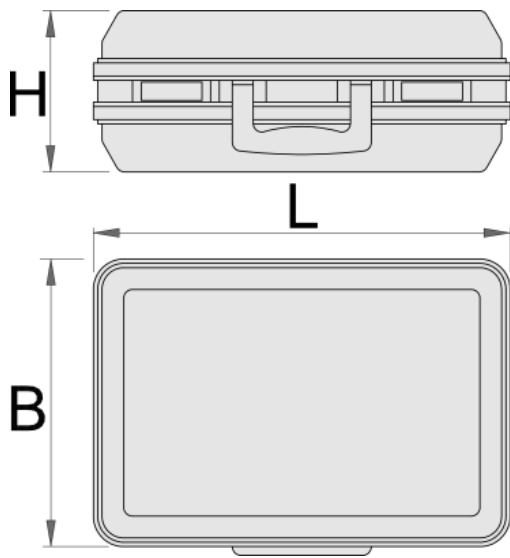

## Atributi izdelka

- ohišje narejeno iz ABS materiala, odporno na udarce
- robustno aluminijevo ohišje z zaščito proti ostrim robovom
- dva zaklepna mehanizma
- kombinacijski zaklep
- nastavljivo dno
- notranje mere: D460 x Š355 x V180 mm
- prostornina: 29 l
- obremenitev: 25 kg

## Notranjost:

- delitveni prostor v pokrovu formata A4
- Kovček vsebuje 2 zamenljivi pregradni steni z žepki (dvostranska z 22 žepki, enostranska s 15 žepki).
- Nastavljivo dno, ki vsebuje 2 aluminijasti pregradi, 4 PVC zaključke pregrad in 2 vmesnika za krajšanje pregrad.
- Navodila za oblikovanje dna s pregradami so priložena kovčku.