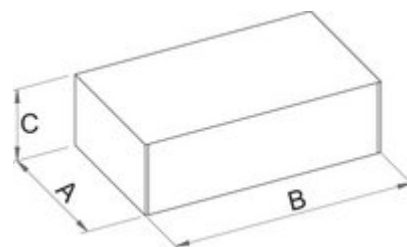

Maloprodajno pakiranje

	MA	MB	MC	
621633	405	510	270	6470

Transportno pakiranje

		TA	TB	TC	
621633	1	510	405	270	6470