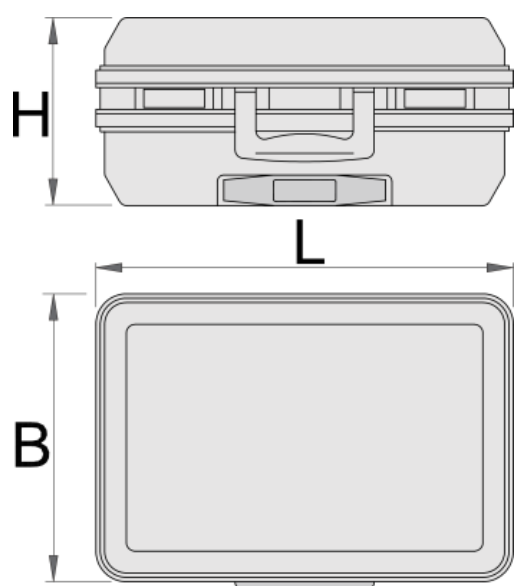

## Atributi izdelka

- kovček na kolesih s teleskopskim ročajem
- ohišje narejeno iz ABS materiala, odporno na udarce
- robustno aluminijevo ohišje z zaščito proti ostrim robovom
- dva zaklepna mehanizma
- kombinacijski zaklep
- nastavljivo dno
- notranje mere: D485 x Š370 x V200 mm
- prostornina: 36 l
- obremenitev: 30 kg

## Notranjost:

- delitveni prostor v pokrovu formata A4
- Kovček vsebuje 2 zamenljivi pregradni steni z žepki (dvostranska z 22 žepki, enostranska s 15 žepki).
- Nastavljivo dno, ki vsebuje 2 aluminijski pregradi, 4 PVC zaključke pregrad in 2 vmesnika za krajšanje pregrad.
- Navodila za oblikovanje dna s pregradami so priložena kovčku.