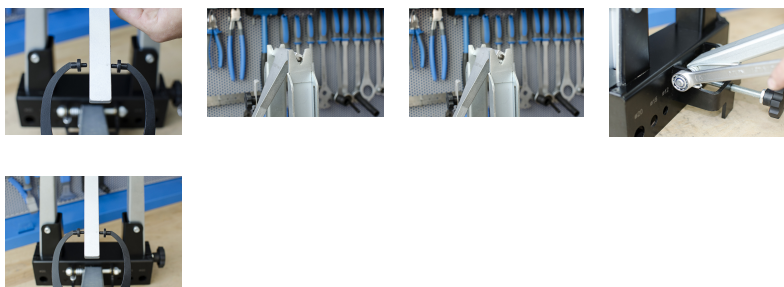

### Atributi izdelka

- Roke profesionalnega stojala 1689 za centriranje po daljši uporabi občasno potrebujejo kalibracijo. Kalibrator 1689.1 omogoča, da navpični roki centrirnega stojala postavimo nazaj v središnji položaj.