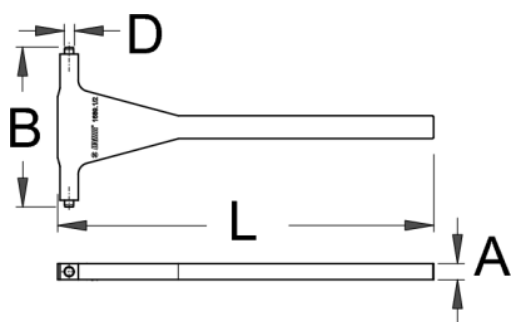

Profili

[./(slo/support/warranty).](https://unior.com/slo/support/warranty)