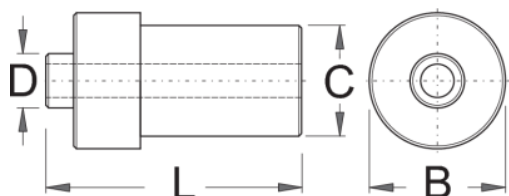

Vložek pesta za 1689

1689.3

Profili

[\(/slo/support/warranty\)](#)

Atributi izdelka

- Adapter za centriranje koles.

			C	D	B	L	
623004	12	2	11,9	9,8	17	46	46
623005	15	2	14,9	9,8	20	46	46
621617	20	2	19,9	9,8	24,5	46	46

Maloprodajno pakiranje

Barcode	MA	MB	MC	Weight
623004	155	80	17	46
623005	155	80	20	46
621617	155	80	24,5	46

Transportno pakiranje

Barcode	Hand	TA	TB	TC	Weight
623004	1	155	80	17	46
623005	1	155	80	20	46
621617	1				