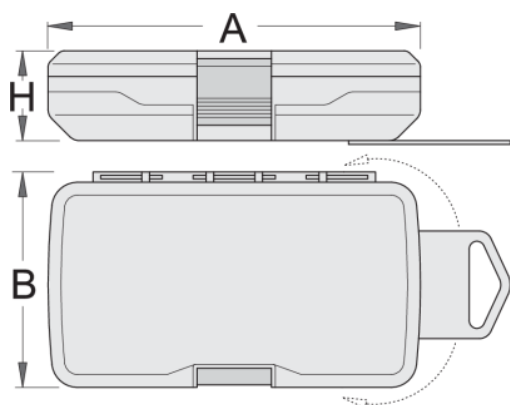

Škatlica za vijačne nastavke, mala

982PB1

Profili

[_\(/slo/support/warranty\).](#)

A

B

H

621425