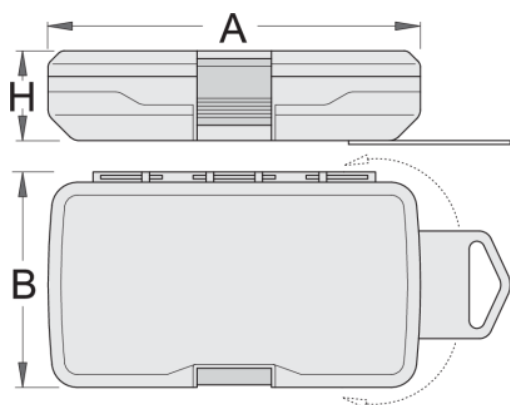

Škatlica za vijačne nastavke, velika

982PB2

Profili

[_\(/slo/support/warranty\).](https://slo.support.warranty)

A

B

H

621426