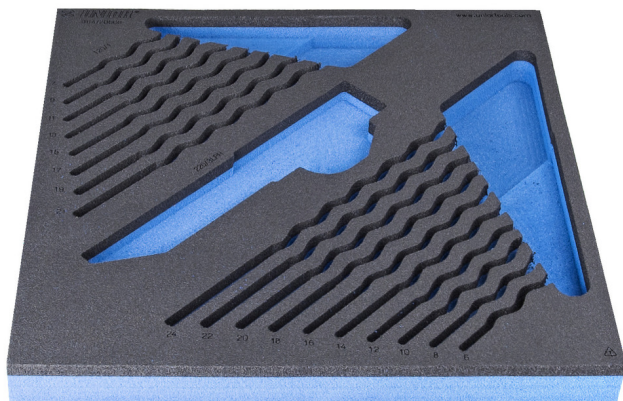

Vložek SOS za 964/2DSOS

vi964/2DSOS

Profili

[\(/slo/support/warranty\)](/slo/support/warranty)

Atributi izdelka

- material: polietilenska pena
- Dimenzija vložka: 374 x 364 x 30 mm
- Za predale vozičkov Eurostyle, Eurovision, Europlus in Hercules (sprednji predali)

940E
940EV
920PLUS

2/3

374 x 364 x 30

621507

L

374

B

364