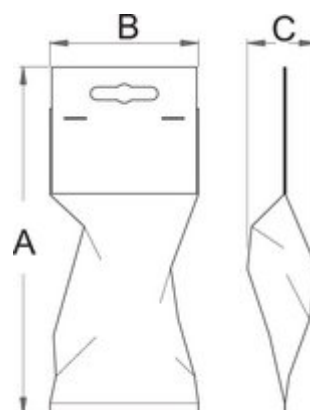

Kontrolnik kolesnega obroča za 1688

1688.2

Profili

[_\(/slo/support/warranty\)](https://slo.support.warranty)

Atributi izdelka

- Rezervni del za 1688 - stojalo za centriranje koles, za domačo uporabo.

621616

A

96

74

Maloprodajno pakiranje

	MB	MC	MA		ean	kat.št.	Pakiranje
621616	80	35,5	205	144	3838909216164	15	Cardboard card with a PVC sleeve

Transportno pakiranje

		TB	TC	TA	
621616	1				