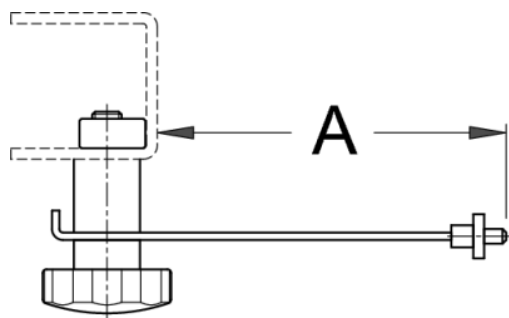

Kontrolnik kolesnega obroča za 1688

1688.2

Profili

[_\(/slo/support/warranty\)](https://slo.support.warranty)

Atributi izdelka

- Rezervni del za 1688 - stojalo za centriranje koles, za domačo uporabo.

621616

A

96

74

Maloprodajno pakiranje

	MB	MC	MA		ean	kat.št.	Pakiranje
621616	80	35,5	205	144	3838909216164	15	Cardboard card with a PVC sleeve

Transportno pakiranje

		TB	TC	TA	
621616	1				