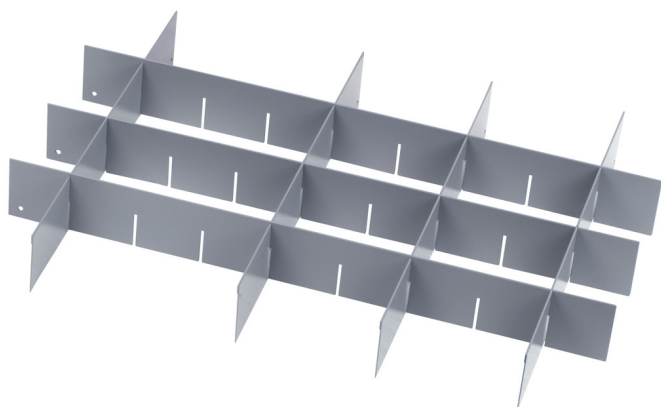

Garnitura pregrad za nizek predal 940E in 940EV

940ES3A

Profili

[\(/slo/support/warranty\)](https://slo.support.warranty)

Atributi izdelka

- material: Premium pločevina
- možna montaža na vozičke Eurostyle in Eurovision