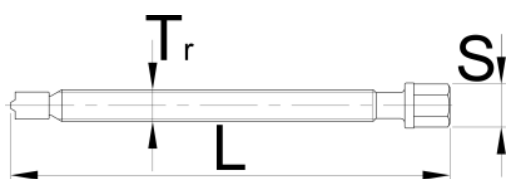

## Atributi izdelka

- material: Premium Flex Plus ogljikovo jeklo
- površinska zaščita: črnjeno

Barcode	M	L	S	Icon
623066	M 10 x 1	154	14	85
623067	Tr 14 x 2	223	17	220
623068	Tr 26 x 3	329,5	32	1165