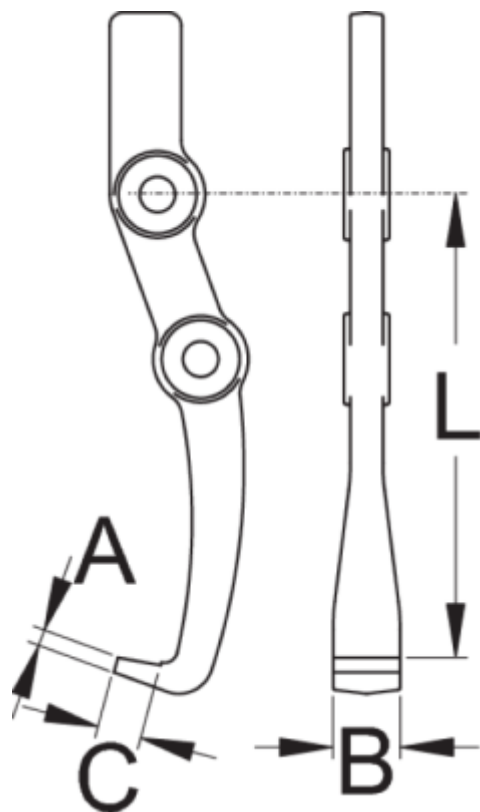

# Ročica snemalna

680.2/2

## Atributi izdelka

- material: Premium Flex krom vanadijevo jeklo
- kovana, v celoti poboljšana
- površinska zaščita: kromirano po standardu ISO 1456:2009

Nº

L

A

B

C

	Nº	L	A	B	C	
623069	0	70	2,6	10	7,5	55
623070	1	105	3,5	15,5	10	157
623071	2	170	6,5	20	19	368
623072	3	220	7	25	22	700