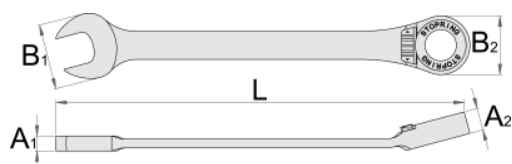

Ključ viličasto obročni, z ragljo

160/2

Uporaba

Profili

[\(/slo/about-us/materials\)]((/slo/about-us/materials))
[\(/slo/support/warranty\)]((/slo/support/warranty))

Atributi izdelka

- material: Premium krom vanadijevo jeklo
- kovan, v celoti poboljšan

Prednosti:

- raglja: deluje v obe smeri, smer spreminjamo z gumbom
- 72 - zob, 5° kot zasuka
- Stop-obroč kot dodatek na obročnem delu ključa preprečuje неконтролiran zdrs ključa z matice in njegovo zamudno vračanje na željeno pozicijo.
- S tem omogoča hitro in lahkotno vijačenje matice brez poškodb uporabnika in omogoča tudi hitro, varno in natančno postavitvev ključa na matico.

622818

8

L

134

B2

17,1

B1

16,7