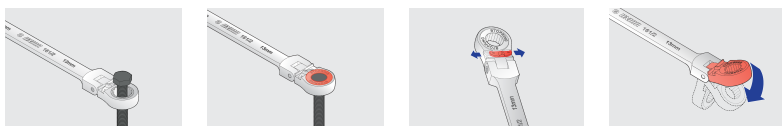

Ključ viličasto obročni, z ragljo, z zglobovom

161/2

Uporaba

Profili

[(/slo/about-us/materials)](https://slo/about-us/materials)

[(/slo/support/warranty)](https://slo/support/warranty)

Atributi izdelka

- material: Premium krom vanadijevo jeklo
- kovan, v celoti poboljšan

Prednosti:

- raglja: deluje v obe smeri, smer spreminjamo z gumbom
- 72 - zob, 5° kot zasuka
- Stop-obroč kot dodatek na obročnem delu ključa preprečuje nekontroliran zdrs ključa z matice in njegovo zamudno vračanje na željeno pozicijo.
- S tem omogoča hitro in lahkotno vijačenje matice brez poškodb uporabnika in omogoča tudi hitro, varno in natančno postavitvev ključa na matico.

622837

6

L

136

B2

17,4

B1

16,9

A2

8,4

A1

4,9

50