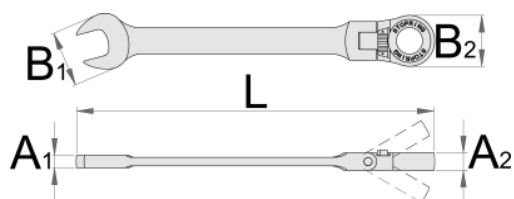

## Prednosti:

- raglja: deluje v obe smeri, smer spreminjamo z gumbom
- 72 - zob, 5° kot zasuka
- Stop-obroč kot dodatek na obročnem delu ključa preprečuje nekontroliran zdrs ključa z matice in njegovo zamudno vračanje na željeno pozicijo.
- S tem omogoča hitro in lahkotno vijačenje matice brez poškodb uporabnika in omogoča tudi hitro, varno in natančno postavitvev ključa na matico.