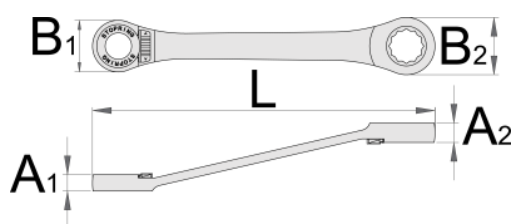

Ključ obročni, z ragljo

170/2

Profili

[\(/slo/about-us/materials\)](https://slo/about-us/materials)
[\(/slo/support/warranty\)](https://slo/support/warranty)

Atributi izdelka

- material: Premium krom vanadijevo jeklo
- kovan, v celoti poboljšan

Prednosti:

- raglja: deluje v obe smeri, smer spreminjamo z gumbom
- 72 - zob, 5° kot zasuka
- Stop-obroč kot dodatek na obročnem delu ključa preprečuje неконтролiran zdrs ključa z matice in njegovo zamudno vračanje na željeno pozicijo.
- S tem omogoča hitro in lahkotno vijačenje matice brez poškodb uporabnika in omogoča tudi hitro, varno in natančno postavitve ključa na matico.

L

B2

B1

A2

A1

		L	B2	B1	A2	A1	
622851	6 x 8	114,2	17,4	17,4	8,4	8,4	40
622852	8 x 9	130,4	20,9	17,4	8,4	8,4	55
622853	8 x 10	130,4	20,9	17,4	8,4	8,4	55
622854	10 x 11	144,4	22,9	20,9	9,7	8,4	72
622856	12 x 13	166	24,9	23,4	9,7	9,7	97
622857	14 x 15	181,4	30,4	27,4	11,7	10,1	142
622858	16 x 18	205,9	33,9	30,4	12	11,7	198
622859	17 x 19	224,4	34,4	31,9	12	11,7	211