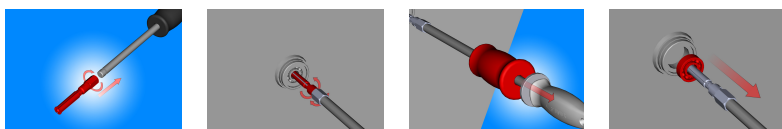

Snemalec za notranje izvlačenje ležajev

689/2BI

Uporaba

Profili

[./slo/support/warranty\).](https://unior.com/slo/support/warranty)

Atributi izdelka

- material: Premium krom vanadijevo jeklo
- kovan, v celoti poboljšan
- površinska zaščita: kromirano po ISO 1456:2009
- ergonomičen dvokomponentni ročaj

Prednosti:

- Garnitura vključuje 6 snemalnih ročic za notranje premere ležajev 6.5-8,10-12, 12-15, 17-20, 22-28, 30-36

Uporaba:

- Namenjeni za izvlačenje različnih tipov ležajev s prijemom ležaja z notranje strani.