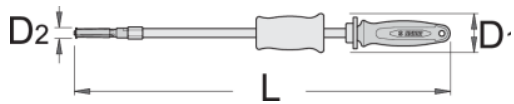

- ležaj izbijemo s pomočjo uteži teže 1 kg

Barcode	D1	D2↓	D2↑	L↓	L↑	Weight
622587	52	6,5	36	495	555	3300