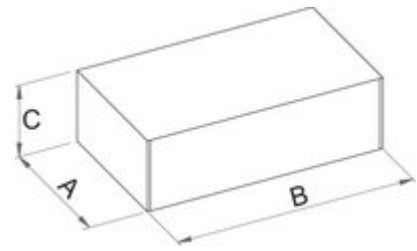

Prednosti:

- Garnitura vključuje 6 snemalnih ročic za notranje premere ležajev 6.5-8,10-12, 12-15, 17-20, 22-28, 30-36

Uporaba:

- Namenjeni za izvlačenje različnih tipov ležajev s prijemom ležaja z notranje strani.

- ležaj izbijemo s pomočjo uteži teže 1 kg

Barcode	D1	D2↓	D2↑	L↓	L↑	Weight
622587	52	6,5	36	495	555	3300

Maloprodajno pakiranje

Barcode	MA	MB	MC	Weight
622587	200	455	55	3300

Transportno pakiranje

Barcode	Hand	TA	TB	TC	Weight
622587	1	200	455	55	3300