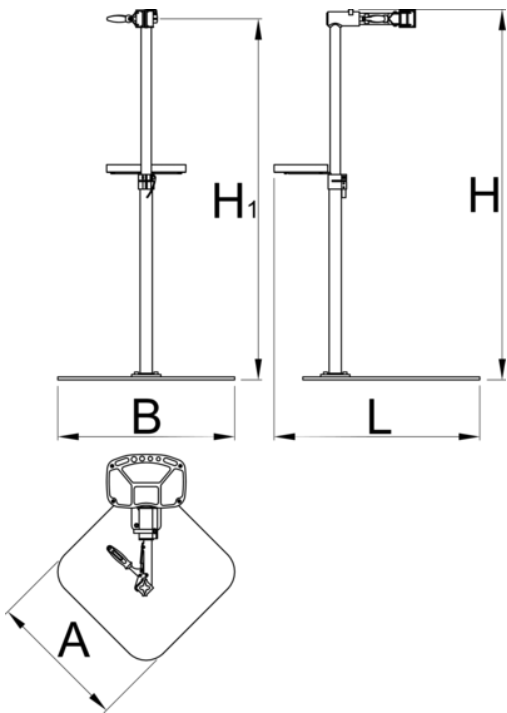

Stojalo s ploščo in glavo z nastavljivo matico

1693BS

Profili

[./\(slo/support/warranty\).](https://uniord.com/slo/support/warranty)

Atributi izdelka

- Stojalo s fiksno ploščo je namenjeno kolesarskim delavnicam oz. vsakodnevni uporabi.
- Plošča ergonomskega videza ima nosilnost 30 kg, kar zadostuje tudi za servisiranje težjih koles.

- Primerna za cevi premera od Ø24 mm do Ø40 mm.
- Stojalo je nastavljivo po višini, med 947 in 1570 mm.
- Teža stojala je 36 kg.
- Zamenljive obloge čeljusti, art. 1693.11

623223	985	1570	726	572	1700	36800	36800