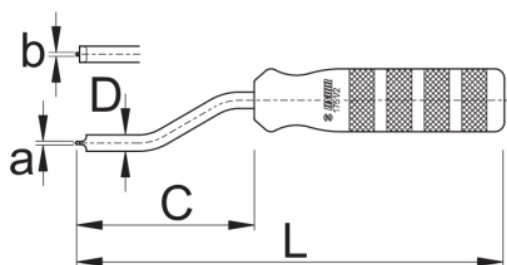

Profili

[_(/slo/support/warranty)_](https://slo.support.warranty)